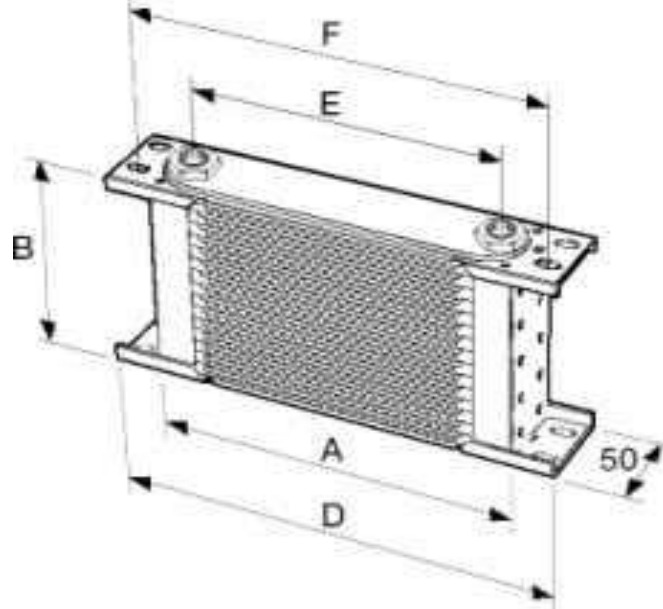

DIMENSJONSTABELL FOR OLJEKJØLERE

Oljekjøler Mocal Serie 1	A	B	D	E	F	Bredde på kjøler
7 Rader	166 mm	53 mm	210 mm	128 mm	188 mm	51 mm
10 Rader	166 mm	77 mm	210 mm	128 mm	188 mm	51 mm
13 Rader	166 mm	100 mm	210 mm	128 mm	188 mm	51 mm
16 Rader	166 mm	124 mm	210 mm	128 mm	188 mm	51 mm
19 Rader	166 mm	147 mm	210 mm	128 mm	188 mm	51 mm
25 Rader	166 mm	194 mm	210 mm	128 mm	188 mm	51 mm
34 Rader	166 mm	265 mm	210 mm	128 mm	188 mm	51 mm
44 Rader	166 mm	344 mm	210 mm	128 mm	188 mm	51 mm
50 Rader	166 mm	390 mm	210 mm	128 mm	188 mm	51 mm
60 Rader	166 mm	460 mm	210 mm	128 mm	188 mm	51 mm
Oljekjøler Mocal Serie 2	A	B	D	E	F	Bredde på kjøler